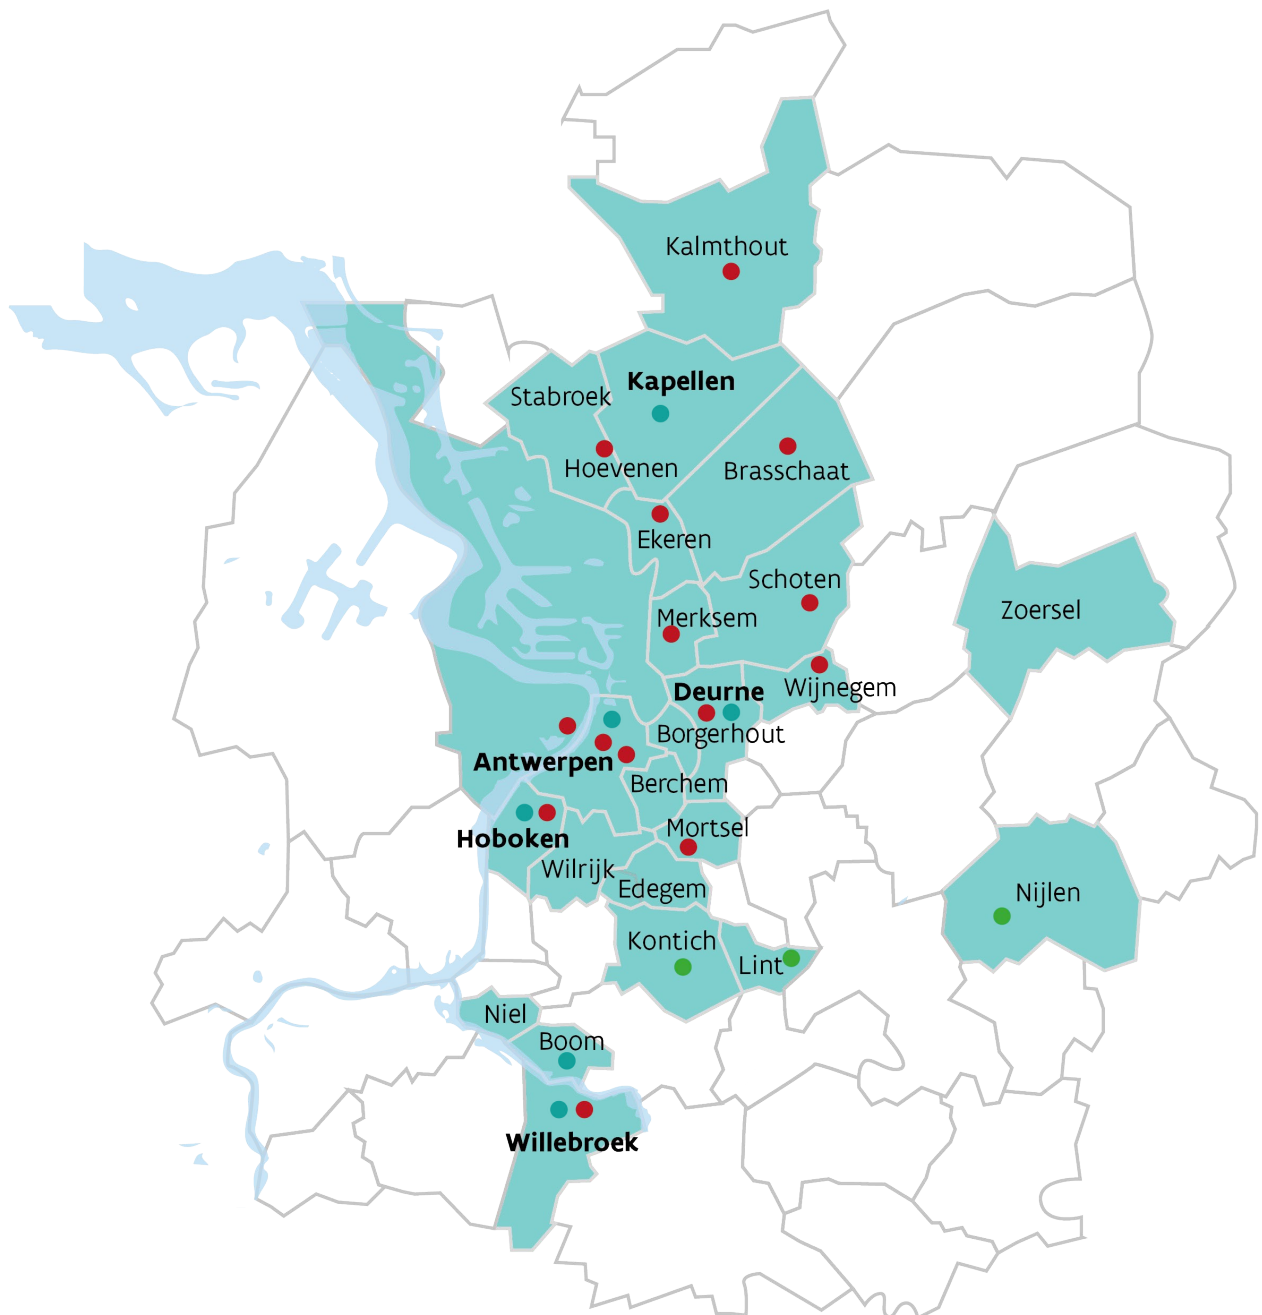

## LESPLAATSEN

Raadpleeg de website voor het aanbod per lesplaats.

- Campus (hier kan je inschrijven)
- Realisaties dameskleding
- Naaien

**GO! CVO ANTWERPEN**  
volwassenenonderwijs

2000 Antwerpen – Amerikalei 110

- Well2Day centrum

2018 Antwerpen – Lamorinièrestraat 16

- Stedelijk Lyceum Lamorinière Campus Mercator

2050 Antwerpen Linkeroever - Beatrijslaan 42

- FOS Lange wapper

2100 Deurne - Ruggeveldlaan 471

- GO! campus Deurne

2110 Wijnegem – Veldstraat 80

- GO! KSGO Het Notendopje

2170 Merksem - Deurnsebaan 1b

- De VoorZorg

2180 Ekeren – Veltwijcklaan 235

- GO! basisschool Veltwijck

2547 Lint - Liersesteenweg 25

- ontmoetingscentrum De Witte Merel

2660 Hoboken – Distelvinklaan 22

- GO! campus Hoboken

2830 Willebroek - E. Anseelestraat 46

- GO! Atheneum Willebroek

2900 Schoten – Fortbaan 11

- wijklokaal

2920 Kalmthout - Ganzendries 14

- GO! Erasmusatheneum