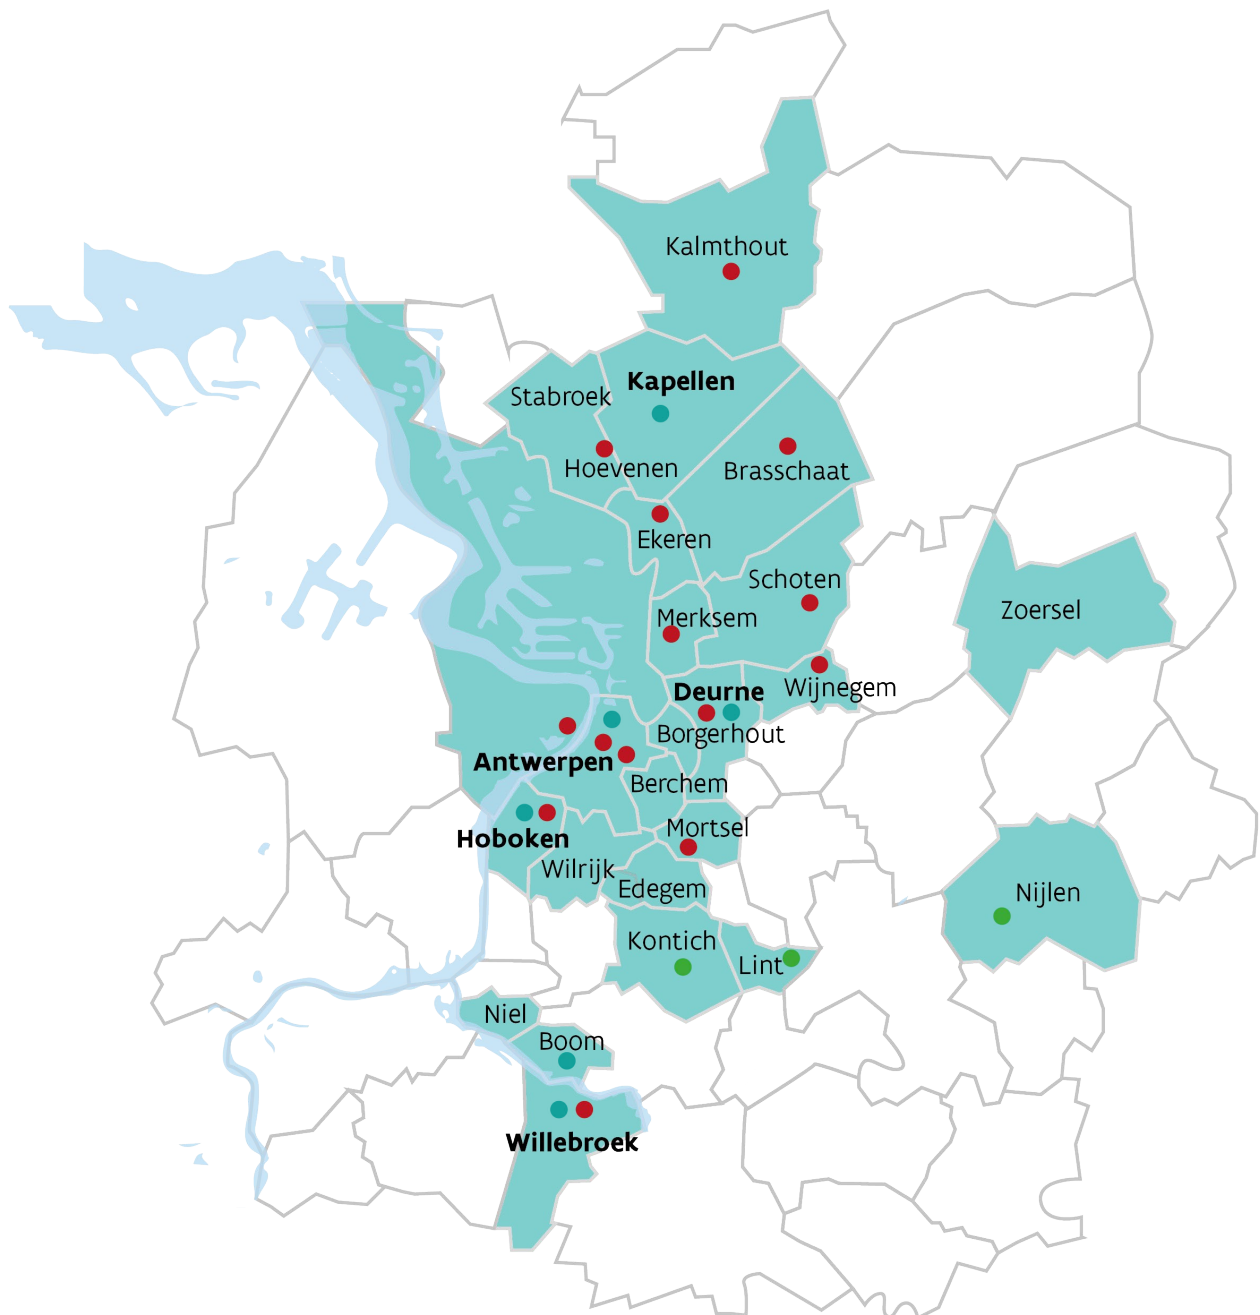

LESPLAATSEN

Raadpleeg de website voor het aanbod per lesplaats.

- Campus (hier kan je inschrijven)
- Realisaties dameskleding
- Naaien

GO! CVO ANTWERPEN
volwassenenonderwijs

2000 Antwerpen – Amerikalei 110

- Well2Day centrum

2018 Antwerpen – Lamorinièrestraat 16

- Stedelijk Lyceum Lamorinière Campus Mercator

2050 Antwerpen Linkeroever - Beatrijkslaan 41

- FOS Lange wapper

2100 Deurne - Ruggeveldlaan 471

- GO! campus Deurne

2110 Wijnegem – Veldstraat 80

- GO! KSGO Het Notendopje

2170 Merksem - Deurnsebaan 1b

- De VoorZorg

2180 Ekeren – Veltwijcklaan 235

- GO! basisschool Veltwijck

2547 Lint - Liersesteenweg 25

- ontmoetingscentrum De Witte Merel

2660 Hoboken – Distelvinklaan 22

- GO! campus Hoboken

2830 Willebroek - E. Anseelestraat 46

- GO! Atheneum Willebroek

2900 Schoten – Fortbaan 11

- wijklokaal

2920 Kalmthout - Ganzendries 14

- GO! Erasmusatheneum